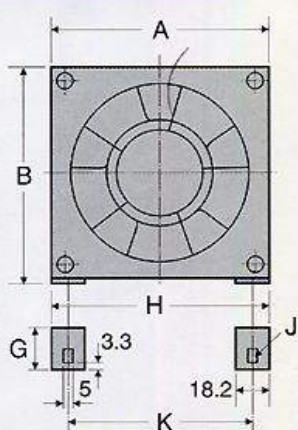

A-40

A-60, A-80

尺寸 DIMENSION (mm)

Model	Size	A	B	C	φD	E	F	G	H	I	J	K
A-40		120	121	123	φ99	40	87	24	120	72	φ5.5 × 8	99
A-60		173	181	157	φ146	51	103	25	165	77	φ6.5 × 12	142
A-80		225	235	165	φ199	51	122	30	200	92	φ7 × 11	180