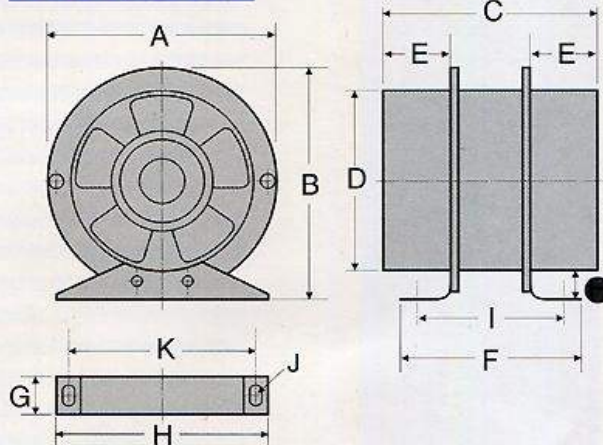

A-40

A-60, A-80

尺寸 DIMENSION (mm)

Model	Size	A	B	C	φD	E	F	G	H	I	J	K
A-40		120	121	123	φ99	40	87	24	120	72	φ5.5 × 8	99
A-60		173	181	157	φ146	51	103	25	165	77	φ6.5 × 12	142
A-80		225	235	165	φ199	51	122	30	200	92	φ7 × 11	180