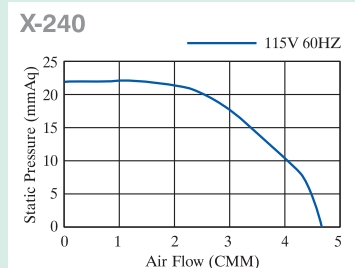

* 通風、換氣、最佳利器。
The Most Efficiency Ventilation.

特性 型號	電壓 VOLTAGE V	頻率 FREQUENCY HZ	相數 PHASE φ	極數 POLES P	轉速 SPEED RPM	入力 INPUT POWER W	電流 CURRENT A	風量 AIR FLOW m ³ /min	靜壓 STATIC PRESSURE mm Aq	噪音 NOISE LEVEL dB (A)	重量 WEIGHT Kg
X-240	115	60	1	2	3200	75	0.75	4.7	22	60.5	3.0
	230	50	1	2	2800	60	0.35	4.0	16	56.5	
		60			3200	80	0.40	4.7	22	60.5	