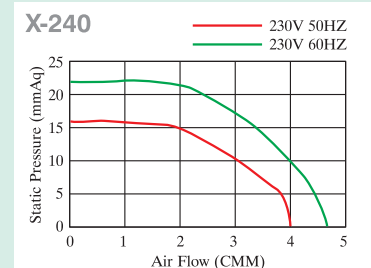

* 通風、換氣、最佳利器。
The Most Efficiency Ventilation.

特性 型號	電壓 VOLTAGE V	頻率 FREQUENCY HZ	相數 PHASE φ	極數 POLES P	轉速 SPEED RPM	入力 INPUT POWER W	電流 CURRENT A	風量 AIR FLOW m ³ /min	靜壓 STATIC PRESSURE mm Aq	噪音 NOISE LEVEL dB (A)	重量 WEIGHT Kg
X-240	115	60	1	2	3200	75	0.75	4.7	22	60.5	3.0
	230	50	1	2	2800	60	0.35	4.0	16	56.5	
		60			3200	80	0.40	4.7	22	60.5	