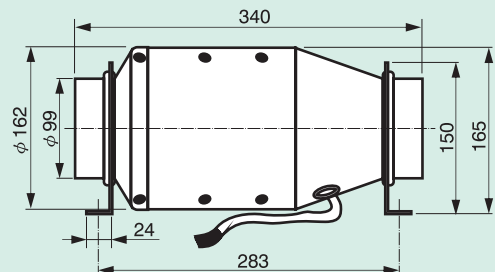

* 通風、換氣、最佳利器。
The Most Efficiency Ventilation.

特性 型號	電壓 VOLTAGE V	頻率 FREQUENCY HZ	相數 PHASE φ	極數 POLES P	轉速 SPEED RPM	入力 INPUT POWER W	電流 CURRENT A	風量 AIR FLOW m ³ /min	靜壓 STATIC PRESSURE mm Aq	噪音 NOISE LEVEL dB (A)	重量 WEIGHT Kg
X-240	115	60	1	2	3200	75	0.75	4.7	22	60.5	3.0
	230	50	1	2	2800	60	0.35	4.0	16	56.5	
		60			3200	80	0.40	4.7	22	60.5	