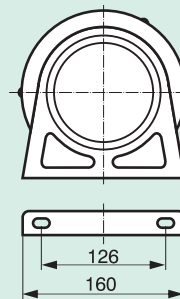

* 通風、換氣、最佳利器。
The Most Efficiency Ventilation.

特性 型號	電壓 VOLTAGE V	頻率 FREQUENCY HZ	相數 PHASE φ	極數 POLES P	轉速 SPEED RPM	入力 INPUT POWER W	電流 CURRENT A	風量 AIR FLOW m ³ /min	靜壓 STATIC PRESSURE mm Aq	噪音 NOISE LEVEL dB (A)	重量 WEIGHT Kg
X-240	115	60	1	2	3200	75	0.75	4.7	22	60.5	3.0
	230	50	1	2	2800	60	0.35	4.0	16	56.5	
		60			3200	80	0.40	4.7	22	60.5	